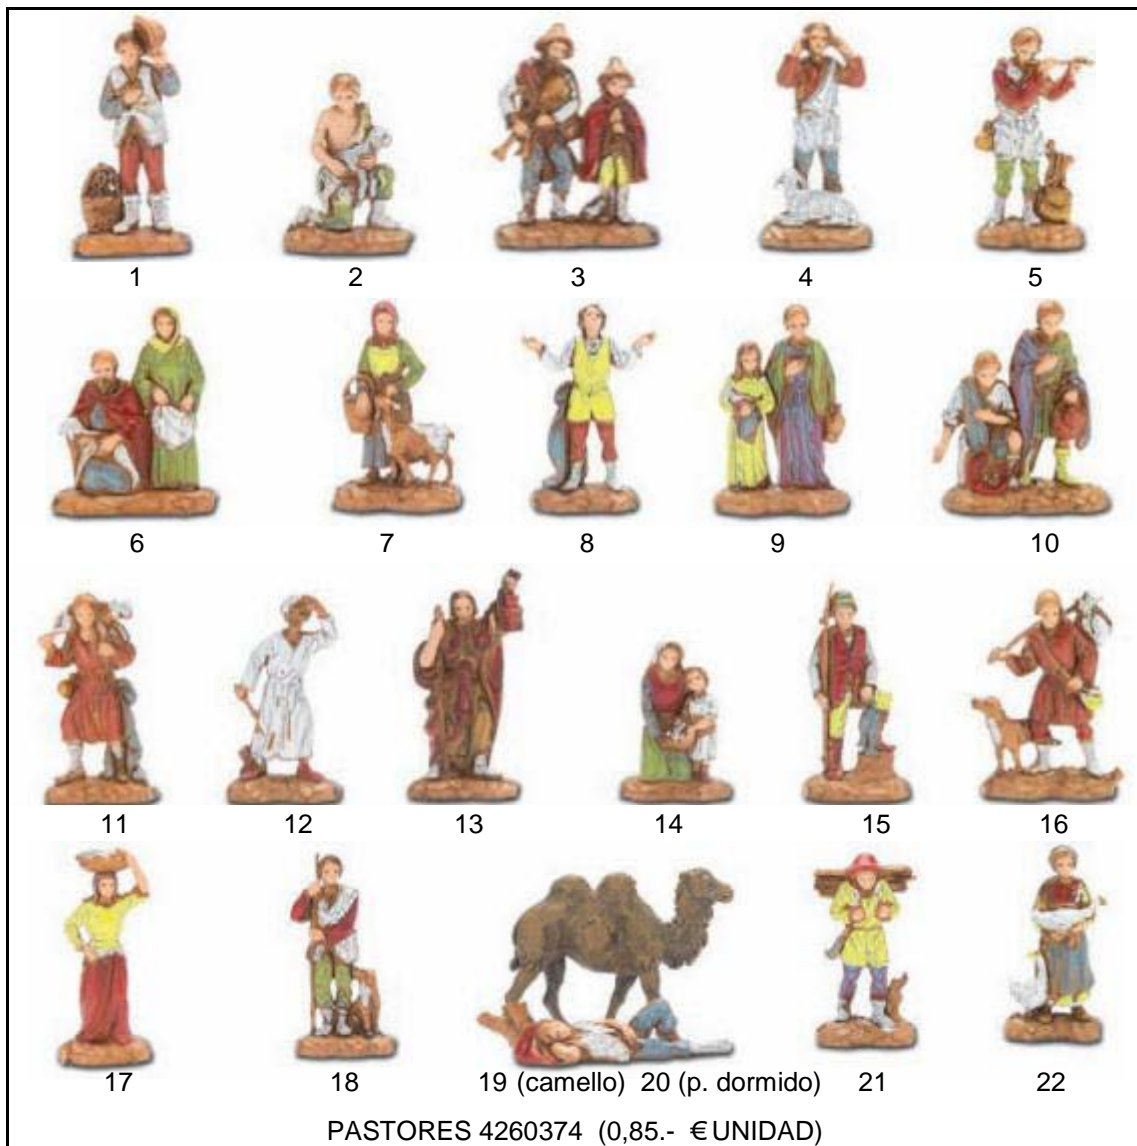

Catálogo 2012

LANDI

El Pesebre

Catálogo 2012

CATÁLOGO FIGURAS LANDI 2012

Por estar fabricados la mayoría de productos de este catálogo de forma artesanal, algunos artículos pueden diferir sensiblemente de la imagen mostrada en el mismo.

- PRECIOS VALIDOS SALVO ERROR TIPOGRÁFICO O FIN DE EXISTENCIAS

CATALOGO LANDI 2011

LANDI SERIE 3,5 cm

ESTUCHE 37 PERSONAJES 4200351 (33,60.- €)

NACIMIENTO 4260363 (5,00.- €)

DETALLE REYES

REYES A CAMELLO 4260366 (7,85.- €)

GRUPOS 4260371 (10,20.- € JUEGO – 1,00.- € UNIDAD)

LANDI SERIE 6 Y 6,5 cm

NACIMIENTO 4266502 (6,5 cm) (9,60.- €)

REYES ADORANDO 4266503 (4,70.- €)

REYES 4200627 (6 cm) (8,40.- €)

1

2

3